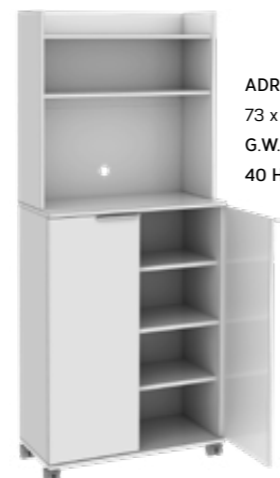

ADR-520-BB-1

ADR-520-TT-1

ADR-520
91 x 108 x 35 cm
G.W. : 36, 13 KG
40 H.Q. : 673 PCS

HIGH GLOSS WHITE

ADR-470-PP-1
73 x 172 x 36 cm
G.W. : 39 KG
40 H.Q. : 623 PCS

High Quality Hinges

ADR-521-BB-1

ADR-521-TT-1