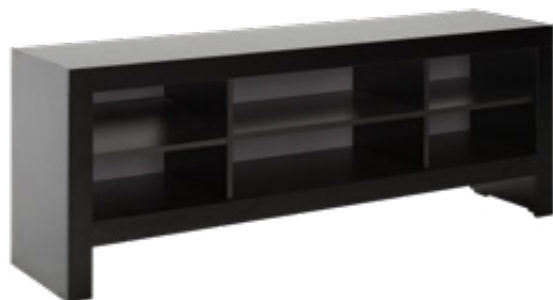

ALL
NEW

TVR-921-ET-1
160 x 58 x 41 cm
G.W. : 35 KG
40 H.Q. : 600 PCS

TVC-500-QQ-1
150 x 55 x 35 cm
G.W. : 35 KG
40 H.Q. : 694 PCS

TVR-1021-DD-1
180 x 54 x 40 cm
G.W. : 38, 62 KG
40 H.Q. : 545 PCS

TVC-529-NS-1
117 x 48 x 40 x cm
G.W. : 34, 19 KG
40 H.Q. : 711 PCS