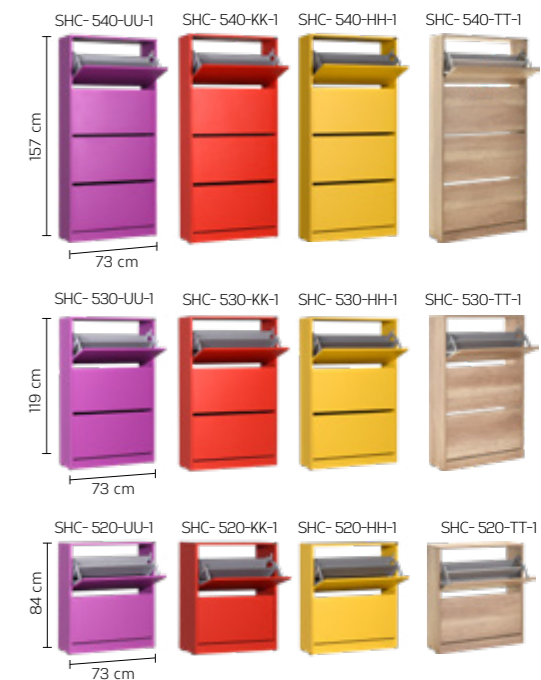

FLAT DUO Shoe Cabinets

MIX & MATCH

SHC- 340-BB-1 51 x 157 x 26 cm G.W. : 24, 2 KG 40 H.Q. : 730 PCS	SHC- 330-BB-1 51 x 119 x 26 cm G.W. : 18, 73 KG 40 H.Q. : 850 PCS	SHC- 320-BB-1 51 x 84 x 26 cm G.W. : 13, 32 KG 40 H.Q. : 1200 PCS

BEST SELLER

COLOR CODE BB UU KK HH TT

SHC- 540-BB-1 73 x 157 x 26 cm G.W. : 31, 9 KG 40 H.Q. : 530 PCS	SHC- 530-BB-1 73 x 119 x 26 cm G.W. : 24, 12 KG 40 H.Q. : 780 PCS	SHC- 520-BB-1 73 x 84 x 26 cm G.W. : 16, 59 KG 40 H.Q. : 1200 PCS