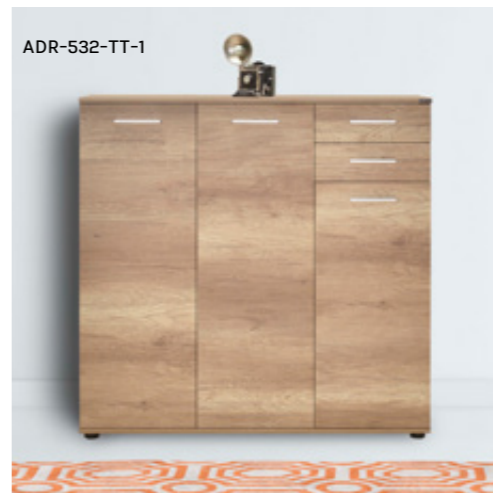

ADR-520-BB-1

ADR-520-TT-1

ADR-520
91 x 108 x 35 cm
G.W. : 36, 13 KG
40 H.Q. : 673 PCS

HIGH GLOSS WHITE

ADR-470-PP-1
73 x 172 x 36 cm
G.W. : 39 KG
40 H.Q. : 623 PCS

High Quality Hinges

ADR-521-BB-1

ADR-521-TT-1

ADR-521-BB-1
73 x 108 x 35 cm
G.W. : 30, 79 KG
40 H.Q. : 789 PCS

Adjustable Shelves

ADR-532-BB-1

ADR-532-TT-1

ADR-532-BB-1
108 x 108 x 35 cm
G.W. : 45, 60 KG
40 H.Q. : 533 PCS

Nylon Casters

ADR-415-PP-1
85 x 81 x 44 cm
G.W. : 40, 49 KG
40 H.Q. : 600 PCS