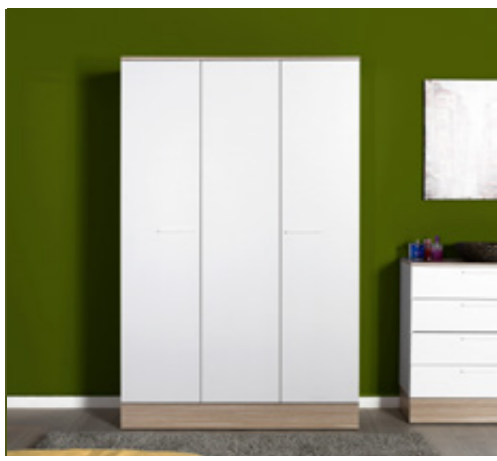

GRD-830-MB-3
120 x 198 x 52 cm
G.W. : 82.8 KG
40 H.Q. : 293 PCS