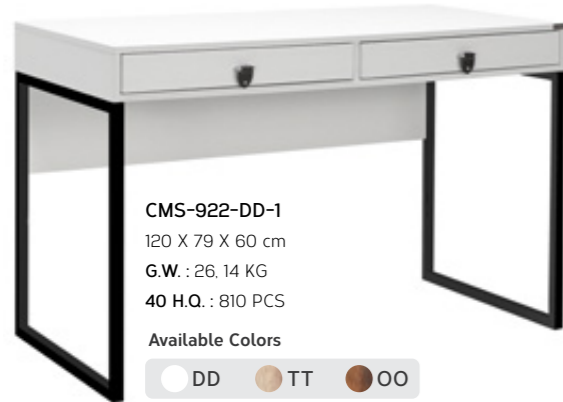

CMS-922-DD-1
120 X 79 X 60 cm
G.W. : 26,14 KG
40 H.Q. : 810 PCS

Available Colors

- DD
- TT
- OO