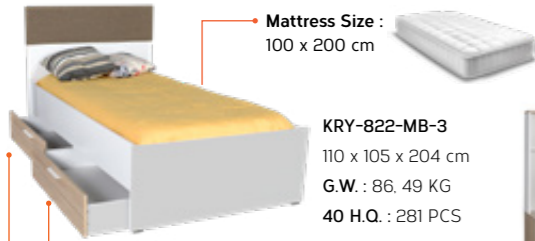

KRY-822-MB-3
110 x 105 x 204 cm
G.W. : 86,49 KG
40 H.Q. : 281 PCS

Useful - Ergonomic 2 Separate Drawers