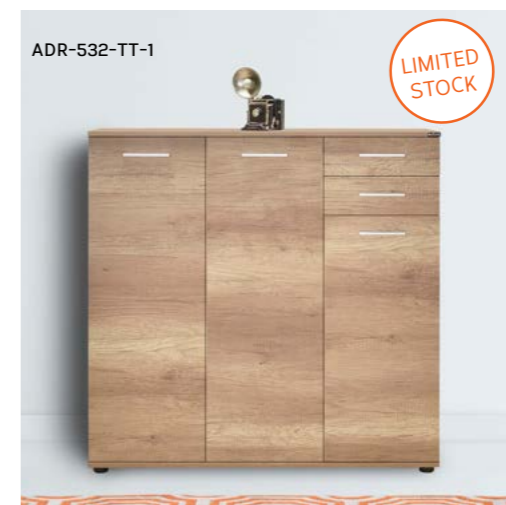

DETAILS

Chrome Handles

High Quality Hinges

Adjustable Shelves

Nylon Casters

ADR-520-BB-1
91 x 108 x 35 cm
G.W. : 36.13 KG
40 H.Q. : 673 PCS

ADR-521-BB-1
73 x 108 x 35 cm
G.W. : 30.79 KG
40 H.Q. : 789 PCS

ADR-532-BB-1
108 x 108 x 35 cm
G.W. : 45.60 KG
40 H.Q. : 533 PCS