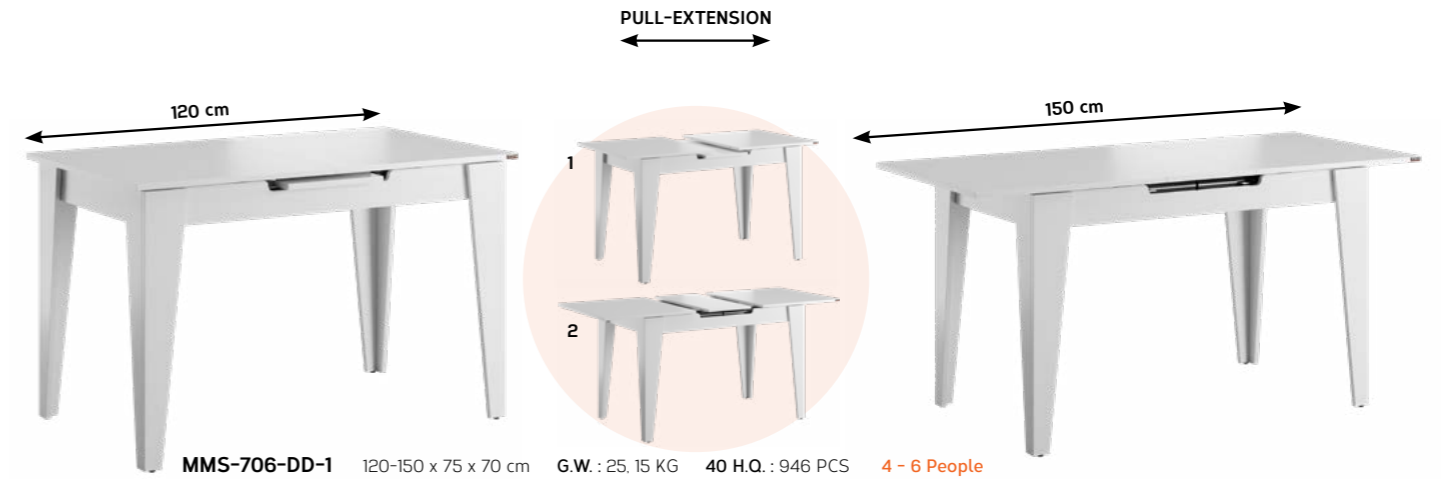

SHC-110-TA-1

SHC-110-OO-1

SHC-110-OA-1

MIX & MATCH

Dining Room

YMS-708-FF-2
181 x 75 x 90 cm
G.W. : 33.71 KG
40 H.Q. : 271 PCS

YMS-1020-DD-2
160-200 x 77 x 90 cm
G.W. : 48.55 KG
40 H.Q. : 501 PCS
6 People

MMS-504-DD-2
110 x 77 x 70 cm
G.W. : 17.50 KG
40 H.Q. : 1200 PCS

Rigid Connections & Neat Corners

MMS-706-00-1

MMS-706-DD-1 120-150 x 75 x 70 cm G.W. : 25, 15 KG 40 H.Q. : 946 PCS 4 - 6 People

MMS-706-FF-1 120-150 x 75 x 70 cm G.W. : 25, 15 KG 40 H.Q. : 946 PCS 4 - 6 People