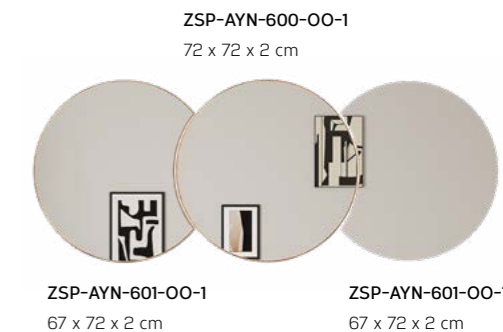

ZSP-AYN-600-00-1
72 x 72 x 2 cm

ZSP-AYN-601-00-1
67 x 72 x 2 cm

ZSP-AYN-601-00-1
67 x 72 x 2 cm