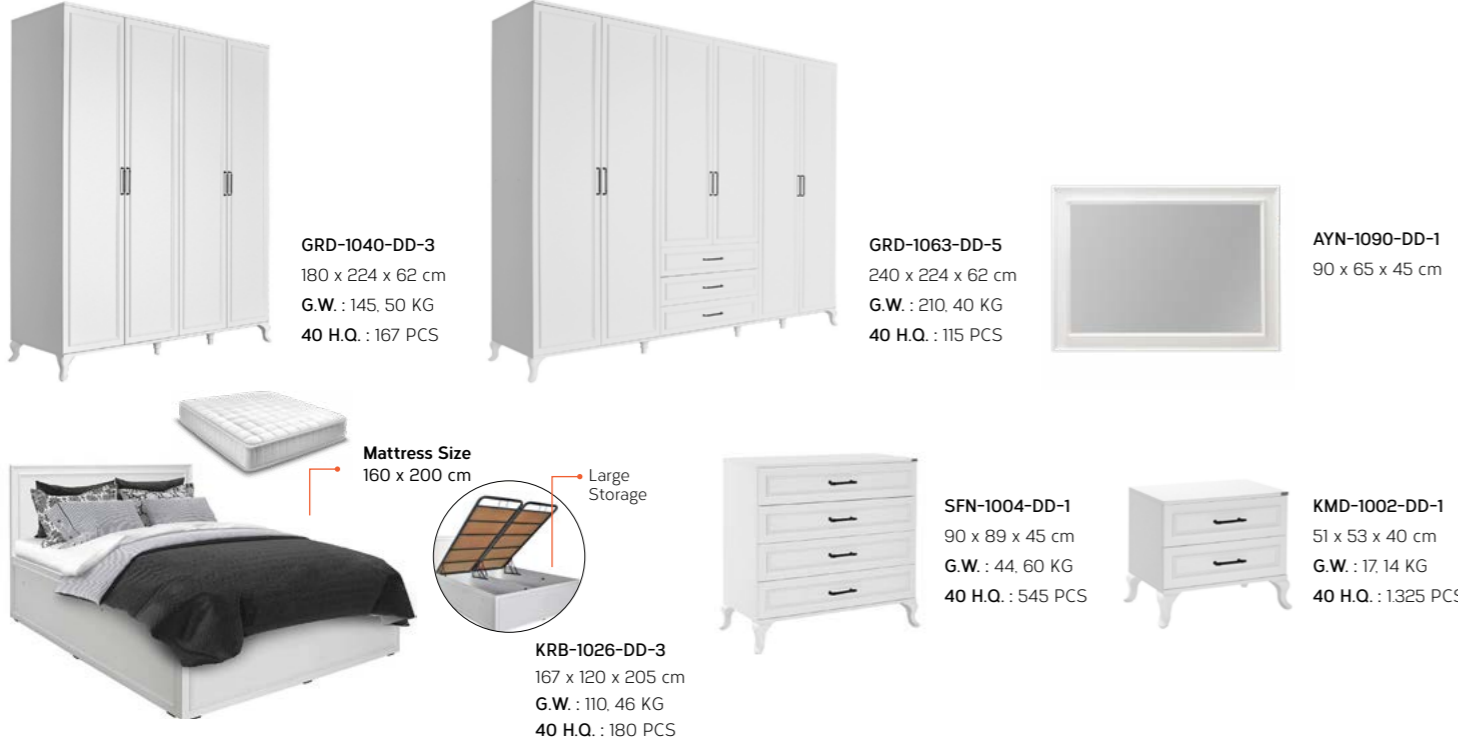

GRD-1740-00-3
180 x 210 x 62 cm
G.W. : 147.33 KG
40 H.Q. : 161 PCS

RAF-1700-WW-1
87 x 51 x 2 cm
G.W. : 4.42 KG
40 H.Q. : 425 PCS

GRD-1710-00-1
45 x 210 x 62 cm
G.W. : 55.30 KG
40 H.Q. : 330 PCS

MILANO BEDROOM

MKB-1816-VZ-3
166 x 120 x 206 cm

MGR-1840-VZ-4
180 x 223 x 62 cm

MGR-1810-VZ-1
45 x 223 x 62 cm

COUNTRY BEDROOM

Living Room

COUNTRY LIVING ROOM

SHP-1001-DD-1
103 x 42 x 60 cm
G.W. : 29 KG
40 H.Q. : 610 PCS

TVR-1021-DD-1
180 x 54 x 40 cm
G.W. : 38, 62 KG
40 H.Q. : 545 PCS

ZSP-AYN-600-DD-1
181 x 75 x 90 cm

extended

YMS-1020-DD-2
160-200 x 77 x 90 cm
G.W. : 48, 55 KG
40 H.Q. : 501 PCS
4 - 6 People

KNS-1041-DD-2
182 x 83 x 52 cm
G.W. : 63, 98 KG
40 H.Q. : 380 PCS

SHC-1020-DD-1
120 x 167 x 60 cm
G.W. : 57, 47 KG
40 H.Q. : 423 PCS