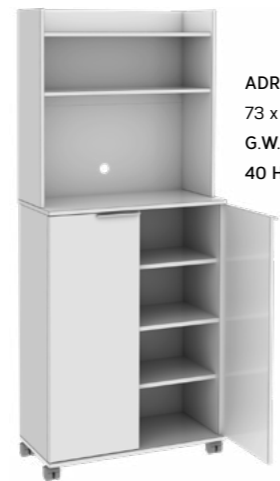

WHITE

ADR-482-BB-1
65 x 182 x 60 cm
G.W. : 35,00 KG
40 H.Q. : 697 PCS

ADR-411-PP-1
50 x 100 x 40 cm
G.W. : 22 KG
40 H.Q. : 1105 PCS

ADR-470-PP-1
73 x 172 x 36 cm
G.W. : 39 KG
40 H.Q. : 623 PCS

ADR-415-PP-1
85 x 81 x 44 cm
G.W. : 40.49 KG
40 H.Q. : 600 PCS