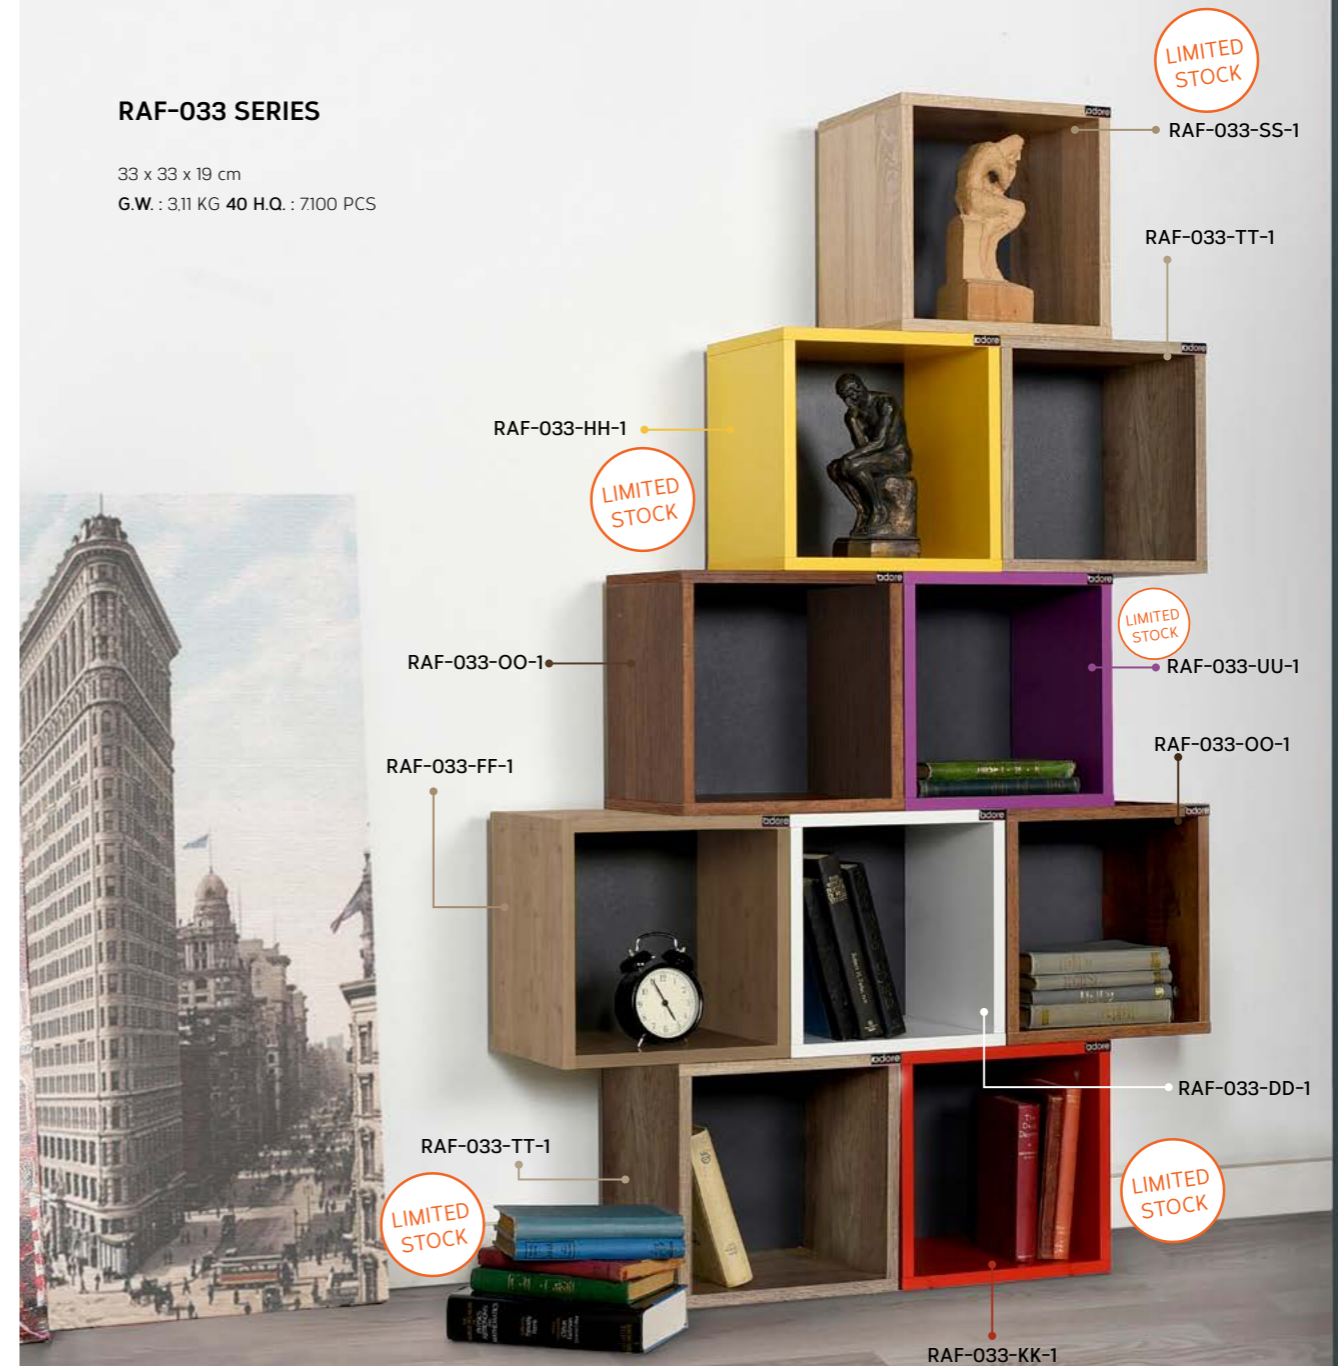

KTP-910-SS-1
75 x 188 x 30 cm
G.W. : 38.5 KG
40 H.Q. : 631 PCS

KTP-910-AK-1
75 x 188 x 30 cm
G.W. : 38.5 KG
40 H.Q. : 631 PCS

Wall Shelves

IMMEDIATE DELIVERY - NO MOQ

RAF-033 SERIES

33 x 33 x 19 cm

G.W. : 3,11 KG 40 H.Q. : 7100 PCS