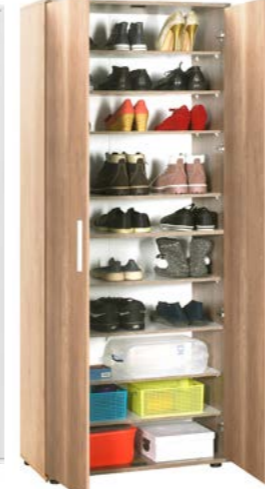

Adjustable Shelves

SHC-510-TT-1
45 x 187 x 36 cm
G.W. : 42,24 KG
40 H.Q. : 570 PCS

SHC-510-BB-1
45 x 187 x 36 cm
G.W. : 42,24 KG
40 H.Q. : 570 PCS

SHC-629-TT-2
60 x 187 x 36 cm
G.W. : 52,14 KG
40 H.Q. : 466 PCS