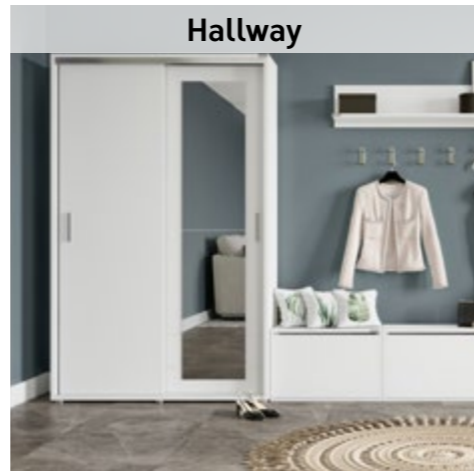

DECORS AVAILABLE