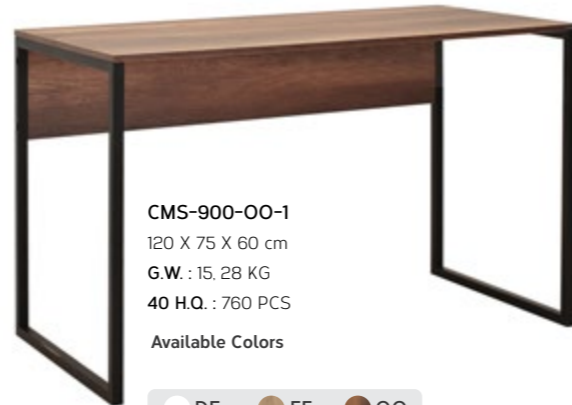

MDF Profile Construction - Telescopic Drawer Rails

METAL SERIES

KTP-850-FF-1
73 x 172 x 35 cm
G.W.: 22 KG
40 H.Q.: 760 PCS

Available Colors

- DE
- FF
- OO

KTP-840-FF-1
73 x 136 x 35 cm
G.W.: 17 KG
40 H.Q.: 1040 PCS

Available Colors

- DE
- FF
- OO

CMS-922-DE-1
120 X 79 X 60 cm
G.W.: 26, 14 KG
40 H.Q.: 810 PCS

Available Colors

- DE
- FF
- OO

CMS-900-OO-1
120 X 75 X 60 cm
G.W.: 15, 28 KG
40 H.Q.: 760 PCS

Available Colors

- DE
- FF
- OO

LIMITED STOCK

SHP-933-QQ-1
55 x 57 x 40 cm
G.W.: 15, 10 KG
40 H.Q.: 1.005 PCS

Available Colors

- QQ
- FF
- OO

LIMITED STOCK

SHP-908-QQ-1
50 x 62 x 35 cm
G.W.: 5, 50 KG
40 H.Q.: 2.530 PCS

SHP-950-OO-1
50 x 52 x 50 cm
G.W.: 6, 30 KG
40 H.Q.: 2.450 PCS