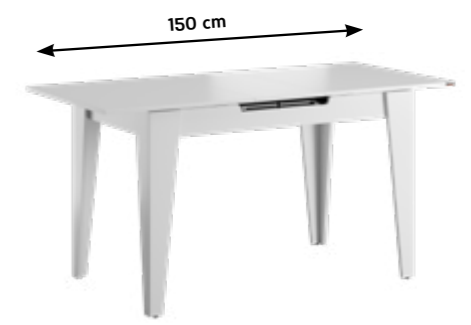

MMS-706-DD-1 120-150 x 75 x 70 cm G.W. : 25, 15 KG 40 H.Q. : 946 PCS 4 - 6 People