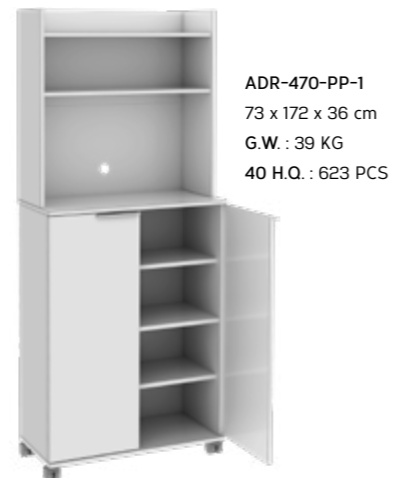

ADR-621-PP-1
52 x 187 x 38 cm
G.W. : 41,1 KG
40 H.Q. : 570 PCS

Ürün kurulu ölçüsü : 65x182x60
Ürün Ağırlığı : 33,50
Ürün paketli ağırlığı : 35,00
Ürün paket ölçüsü : 75,4x95,4x11,10

HIGH
GLOSS
WHITE

ADR-611-PP-1
52 x 83 x 38 cm
G.W. : 20 KG
40 H.Q. : 1.170 PCS

ADR-411-PP-1
50 x 100 x 40 cm
G.W. : 22 KG
40 H.Q. : 1105 PCS

ADR-470-PP-1
73 x 172 x 36 cm
G.W. : 39 KG
40 H.Q. : 623 PCS

ADR-415-PP-1
85 x 81 x 44 cm
G.W. : 40.49 KG
40 H.Q. : 600 PCS

DETAILS

Chrome Handles