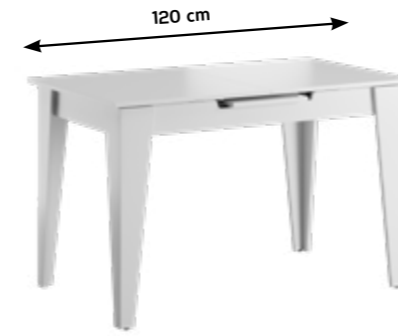

MMS-706-DD-1 120-150 x 75 x 70 cm G.W. : 25, 15 KG 40 H.Q. : 946 PCS 4 - 6 People