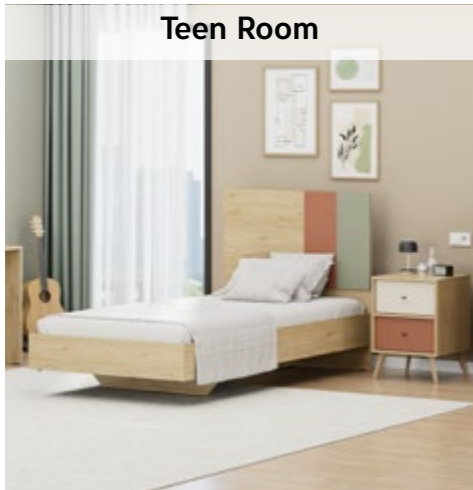

DECORS AVAILABLE